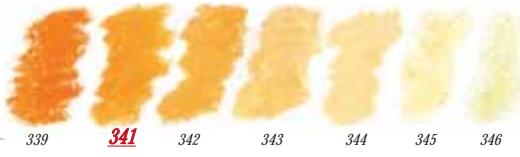

120 122 124 126

BRUN ROUGE  
RED BROWN  
ROTBRAUN  
PARDO ROJZO  
BRUNO ROSSO

6 8 9 10 11 12

OCRE ROUGE  
RED OCHRE  
ROTOCKER  
OCRE ROJZO  
OCRA ROSSA

67 69 70 71 73 74

OCRE DE CHAIR  
FLESH OCHRE  
FLEISCHOCKER  
OCRE CARNÉ  
OCRA TINTA CARNÉ

13 14 16 17 18 19 20 21

VERT FEUILLE MORTE  
DEAD LEAF GREEN  
HELLGELBRÜN  
VERDE ORO VIEJO  
VERDE FOGLIA MORTA

141 143 145 146 147

GOMME GUTTE  
GAMBOGE  
GUMMGUITT  
GOMA GUTA  
GOMMA GUTTA

368 370 371 372 374

OCRE DORÉ  
GOLDEN OCHRE  
GOLDOCKER  
OCRE DORADO  
OCRA ORO

127 129 131 132

OCRE JAUNE  
YELLOW OCHRE  
LICHTER  
OCRE AMARILLO  
GIALLA OCRA

113 115 116 117 119

MINE ORANGE  
ORANGE LEAD  
BLEIORANGE  
MINE ANARANJADA  
ARANCIO DI PIOMBO

37 38 39 40 41 43 44

JAUNE BRILLANT  
BRIGHT YELLOW  
BRILLANT GELB  
AMARILLO BRILLANTE  
GIALLO BRILLANTE

339 341 342 343 344 345 346

JAUNE DE CAD. ORANGE  
CAD. YELLOW ORANGE  
KADMUNGELB ORANGE  
AMARILLO CAD ANARANJADA  
GIALLO DI CAD ARANCIO