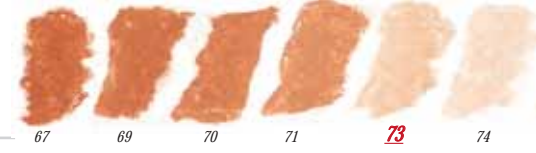

TERRE DE SIENNE BRÛLÉE  
BURN'T SIENNA  
SIENAGERBRANNT  
TIERRA SIENA TOSTADA  
TERRA SIENA BRUCIETA

456 457 458 460 462

BRUN NOIR  
BLACK BROWN  
SCHWARZBRAUN  
PARDO NEGRO  
BRUNO NERO

1 2 3 4 5

BRUN DE VERMILION  
VERMILON BROWN  
ZINNOBERROT BRAUN  
PARDO BERMILLON  
BRUNO VERMIGLIONE

BISTRE  
BISTRE  
BISTER  
BISTRE  
BISTRO

57 60 61 62 63 64 65

BRUN VAN DICK  
VAN DICK BROWN  
VAN DICK BRAUN  
PARDO VAN DICK  
BRUNO VAN DICK

434 436 438 439 440

OCRE DE RU  
BROWN OCHRE  
DUNKELOCKER  
OCRE PARDO  
OCRA DE RU

120 122 124 126

BRUN ROUGE  
RED BROWN  
ROTBRAUN  
PARDO ROJZO  
BRUNO ROSSO

6 8 9 10 11 12

OCRE ROUGE  
RED OCHRE  
ROTOCKER  
OCRE ROJZO  
OCRA ROSSA

67 69 70 71 73 74

OCRE DE CHAIR  
FLESH OCHRE  
FLEISCHOCKER  
OCRE CARNÉ  
OCRA TINTA CARNÉ