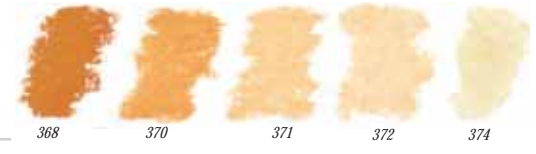

BISTRE  
BISTRE  
BISTER  
BISTRE  
BISTRO

57 60 61 62 63 64 65

BRUN VAN DICK  
VAN DICK BROWN  
VAN DICK BRAUN  
PARDO VAN DICK  
BRUNO VAN DICK

434 436 438 439 440

OCRE DE RU  
BROWN OCHRE  
DUNKELOCKER  
OCRE PARDO  
OCRA DE RU

120 122 124 126

BRUN ROUGE  
RED BROWN  
ROTBRAUN  
PARDO ROJZO  
BRUNO ROSSO

6 8 9 10 11 12

OCRE ROUGE  
RED OCHRE  
ROTOCKER  
OCRE ROJZO  
OCRA ROSSA

67 69 70 71 73 74

OCRE DE CHAIR  
FLESH OCHRE  
FLEISCHOCKER  
OCRE CARNÉ  
OCRA TINTA CARNÉ

13 14 16 17 18 19 20 21

VERT FEUILLE MORTE  
DEAD LEAF GREEN  
HELLGELBRÜN  
VERDE ORO VIEJO  
VERDE FOGLIA MORTA

141 143 145 146 147

GOMME GUTTE  
GAMBOGE  
GUMMGUITT  
GOMA GUTA  
GOMMA GUTTA

368 370 371 372 374